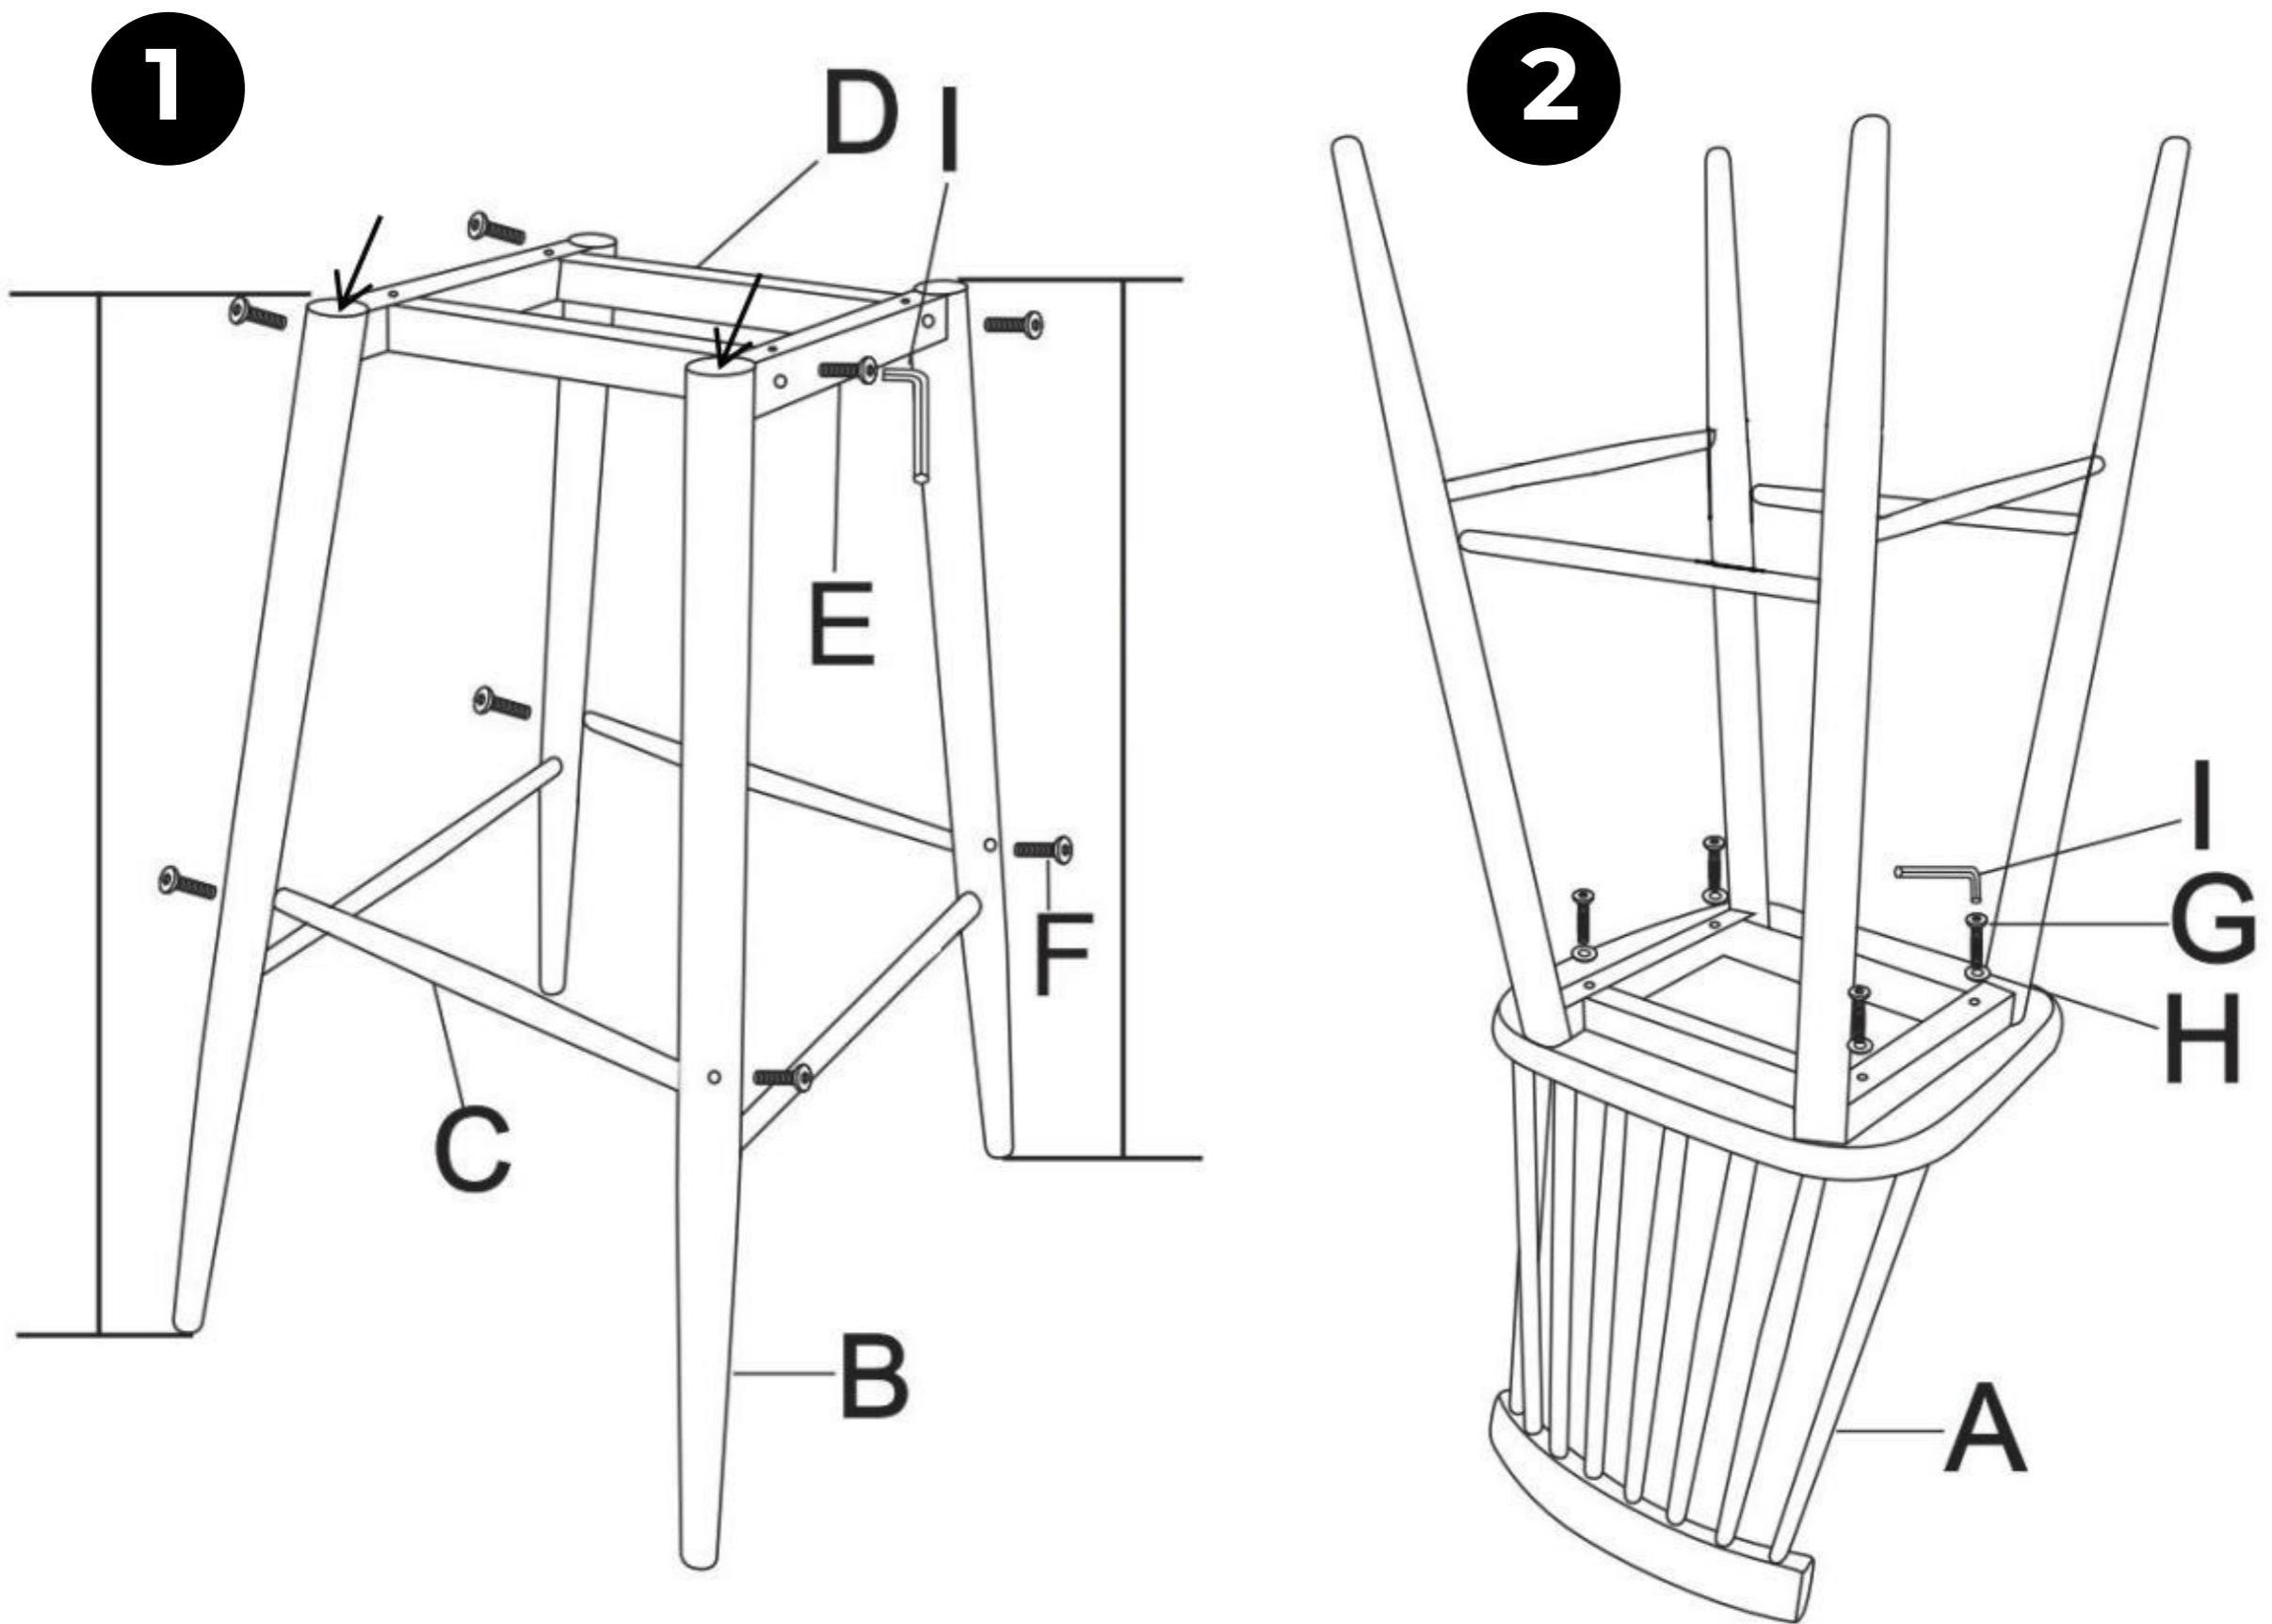

## Taburete Maki

[www.soloproductos.com](http://www.soloproductos.com)

Ctra. de Córdoba, km. 432 Pol. Ind. La Vega, Naves 1, 18230 Atarfe (Granada)

# Taburete Maki

Ax1PC	Bx2PCS
Cx2PCS	Dx2PCS
Ex4PCS 6x45mm	Fx4PCS 6x14mm
Gx4PCS 6x25mm	Hx4PCS Dx16mm
Ix1PC	

**SOLOPRODUCTOS**

[www.soloproductos.com](http://www.soloproductos.com)